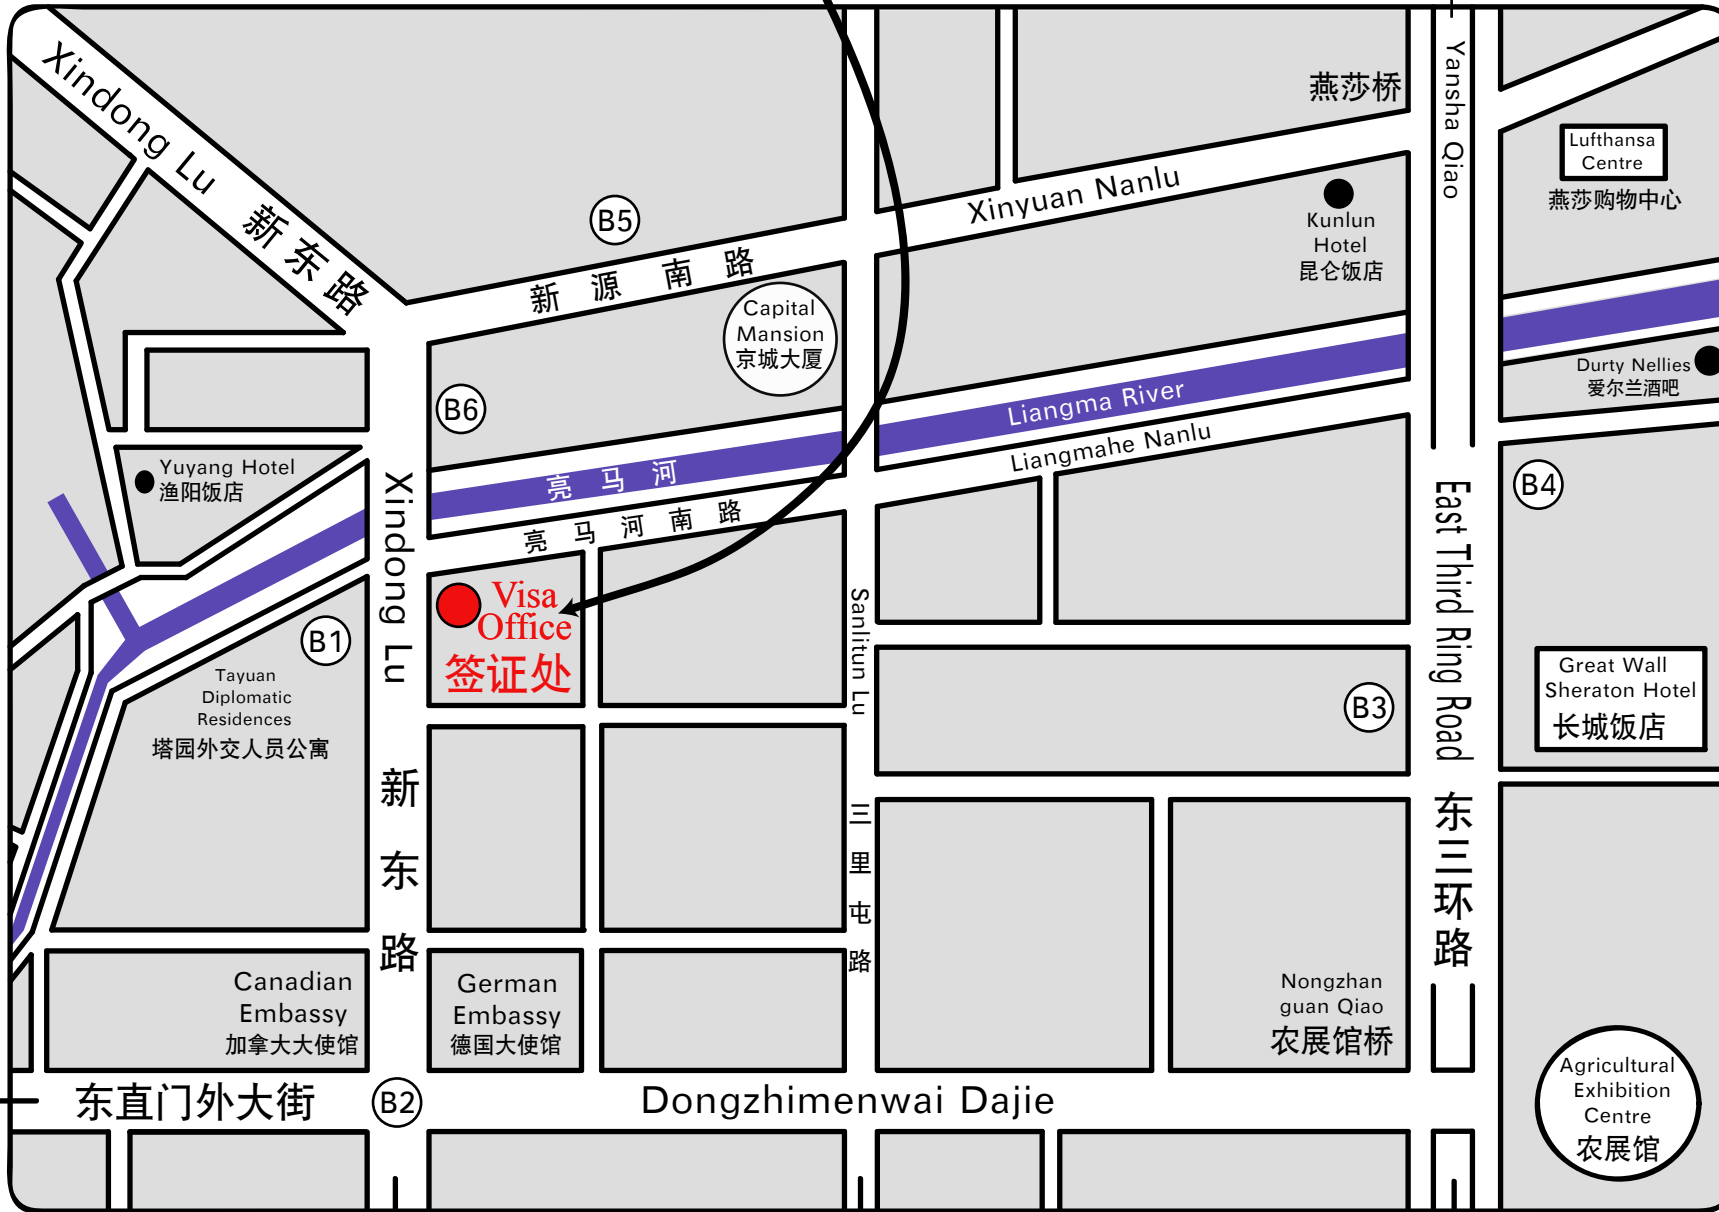

Embassy of Ireland Visa Office

爱尔兰大使馆签证处

Buses 公共汽车

- (B1)** Visa office 签证处门口
24, 110, 413, 813, 823
- (B2)** Intersection of Dongzhimenwai Dajie and Xindong Lu 东直门外大街和新东路的交口
117, 120, 206, 815, 909
- (B3)** Liangmaqiao Stop 亮马桥车站
300, 302, 402, 405, 421, 701, 707, 725, 730, 731, 825, 830, 831, 909, 957, 特8
- (B4)** Liangmahe River Edge 亮马河边车站
416, 420, 627, 718, 749, 801, 847, 984, 特3
- (B5)** Xinyuan Nanlu 新源南路
403, 418, 953, 955
- (B6)** Airport Express Bus Yuyang Hotel Stop 首都机场快速巴士 渔阳饭店站 □

Metro 地铁

Nearest metro station is Dongzhimen. Buses 413 and 24 go directly to the Visa Office from the metro station A 5-10 min journey.

最近的地铁站是东直门站，从那里乘坐公交车24或413，塔园站下车即可，大约5-10分钟程

往东二环路
Dongzhimen Metro Station
东直门地铁站方向

To Embassy of Ireland, about 4.2 Km
往爱尔兰大使馆方向，大概4.2公里

To Sanlitun Bar Street
往三里屯酒吧街方向

To Changhong Qiao
往长虹桥方向

Visa Office Contact 签证处联系方式	Tayuan Diplomatic Office Building 2-11-1 14 Liangmahe Nanlu, Chaoyang District Beijing, 100600	北京市朝阳区亮马河南路14号 塔园外交办公楼2单元11层1号	Tel / 电话 : 010 6532 6945 Fax / 传真 : 010 6532 6956
--------------------------------	--	-----------------------------------	--